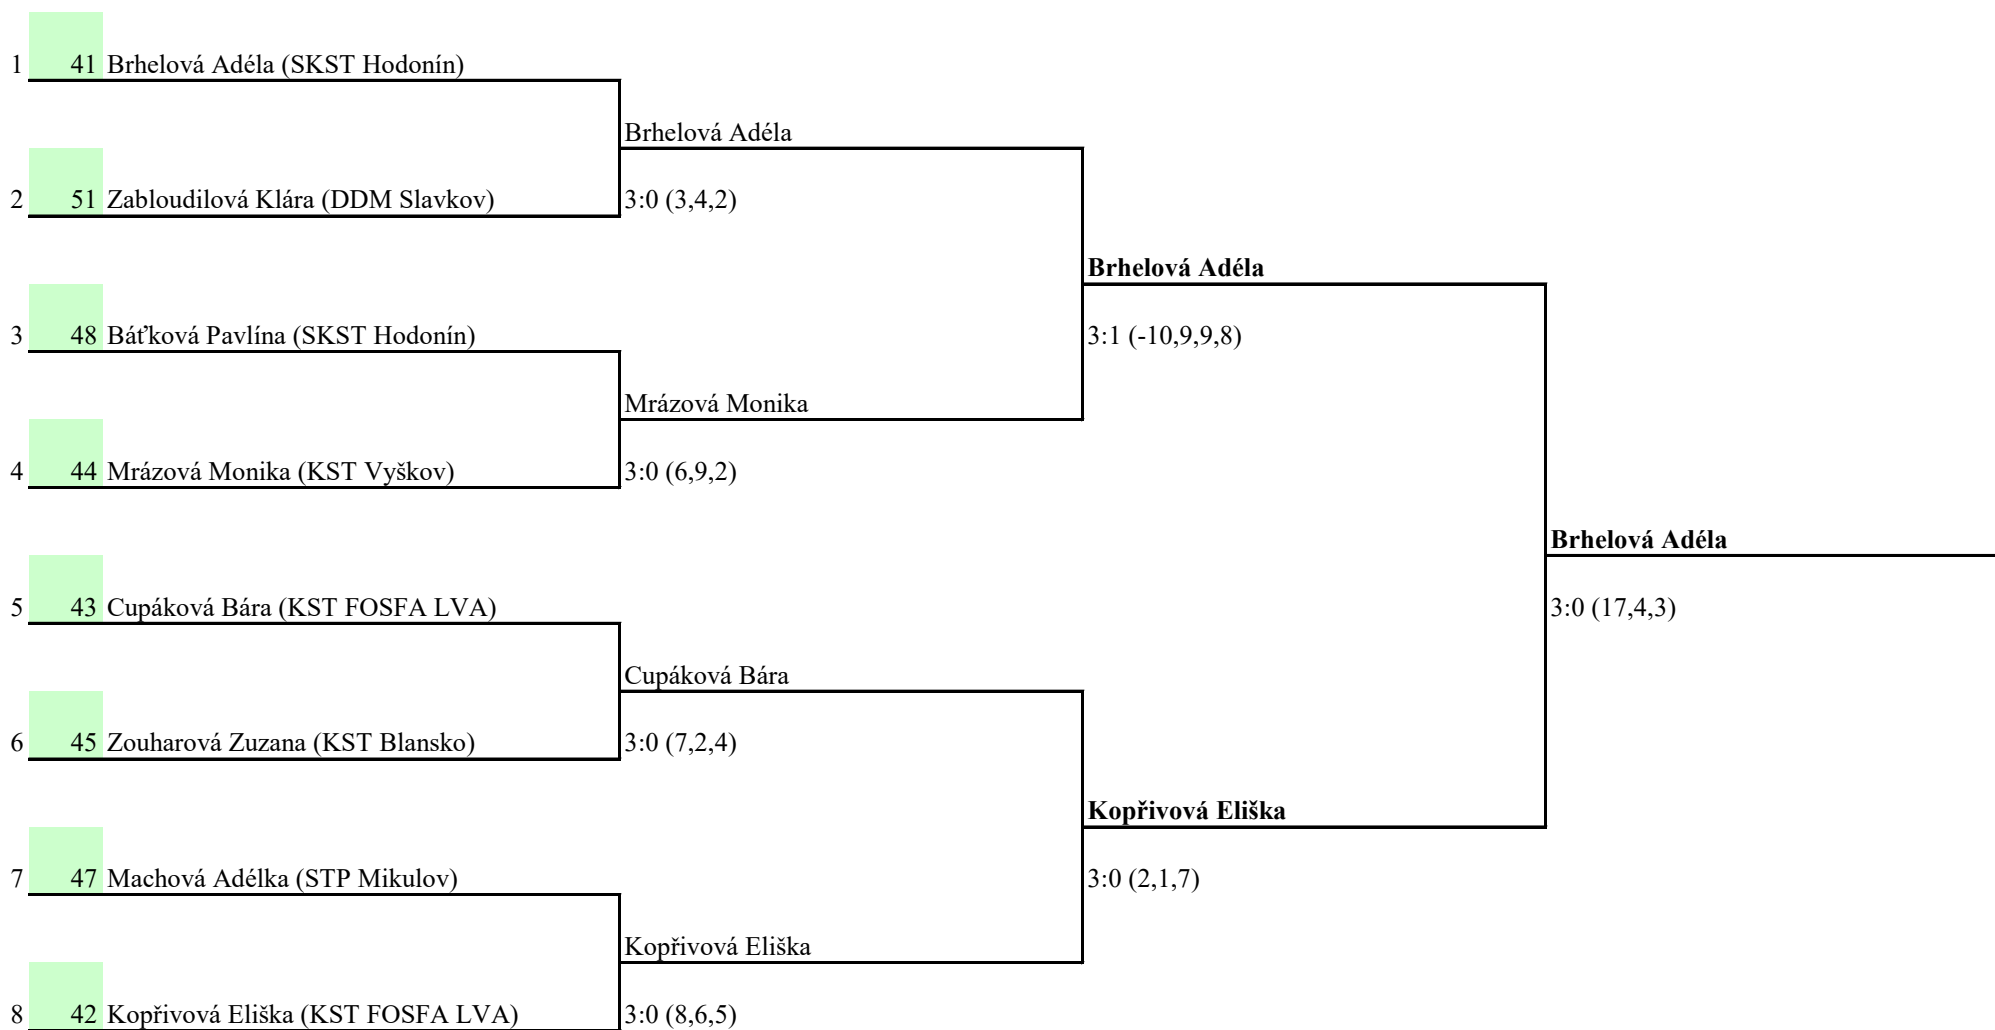

krajské přebory

Dvouhra U13 Ž - 2.stupeň