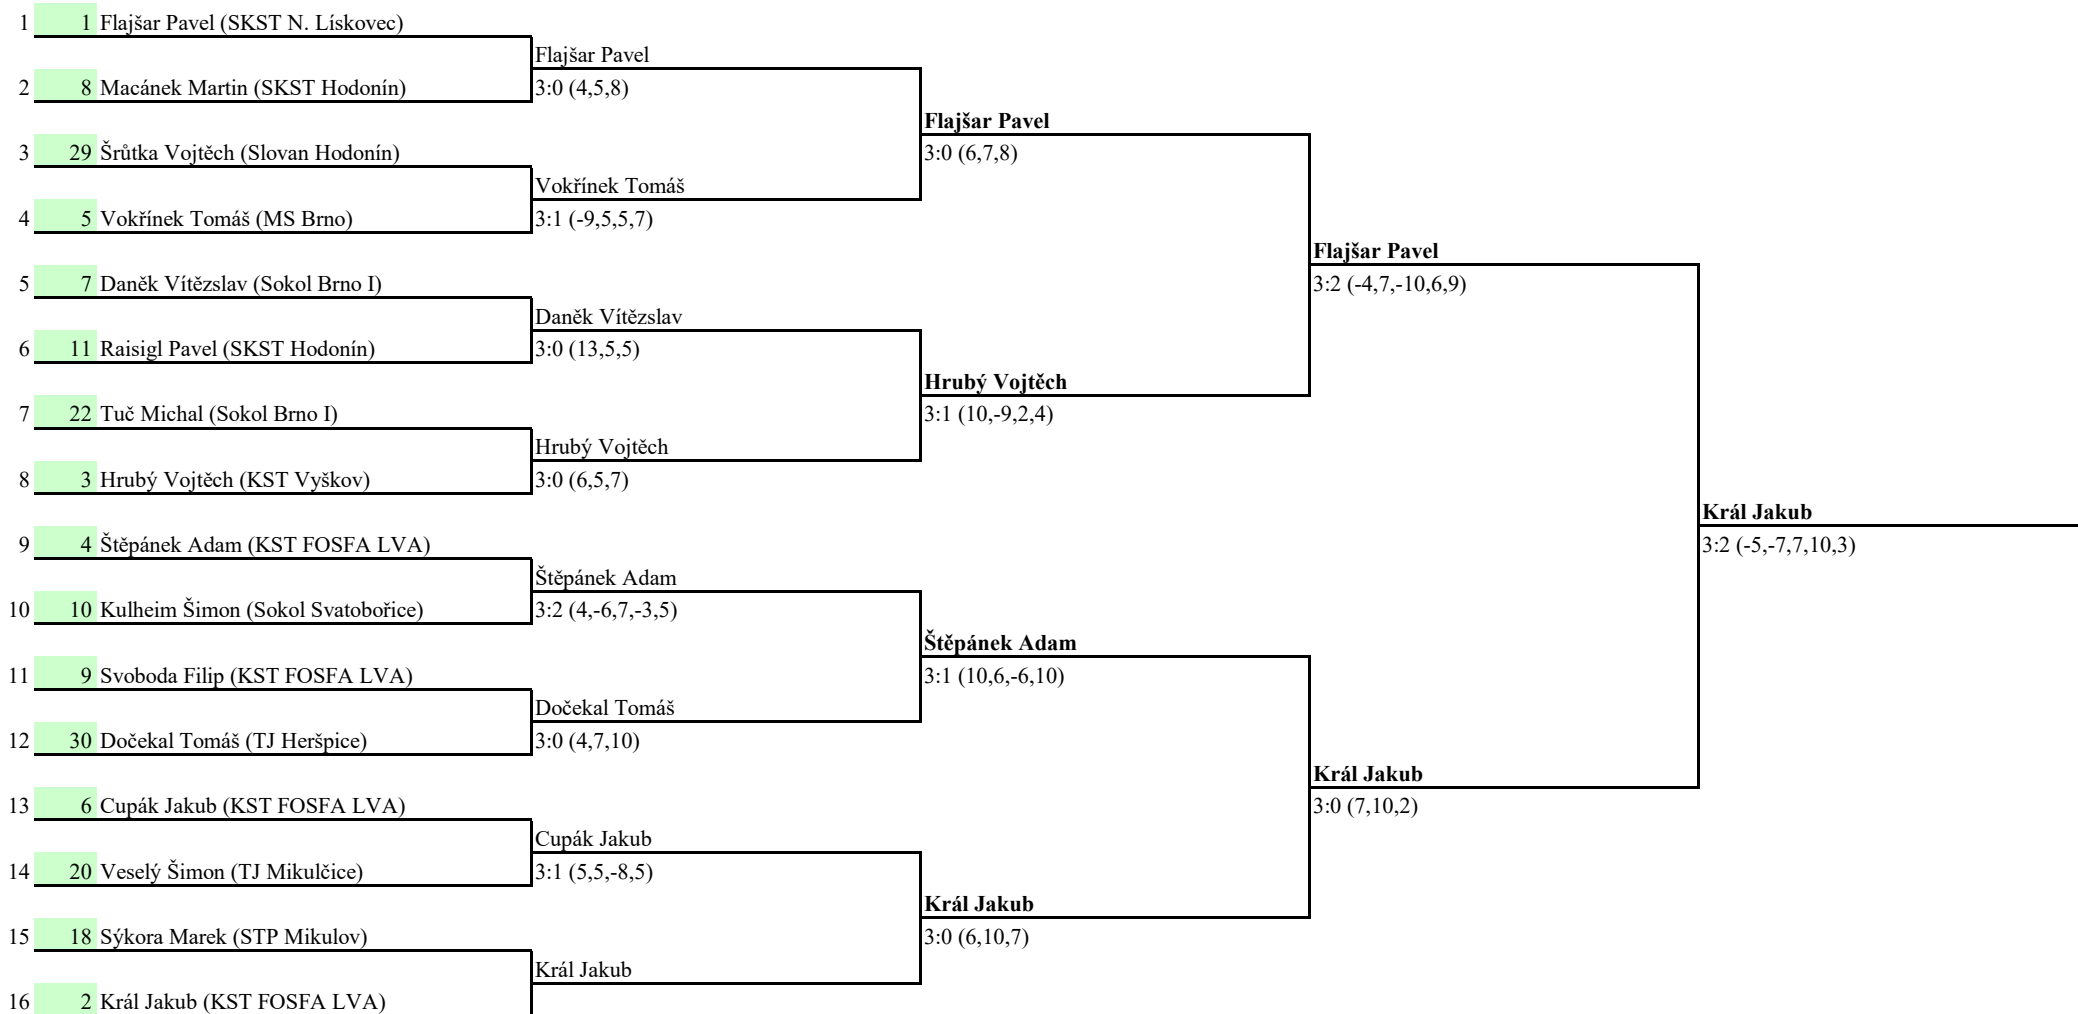

krajské přebory

Dvouhra U13 žákyně - 1.stupeň

Skupina A		1	2	3	4	Body	Pořadí
41	Brhelová Adéla (SKST Hodonín)	XXX	3:0	3:0		4	1
50	Zechmeisterová Rebeka (KST FOSFA LVA)	0:3	XXX	0:3		2	3
45	Zouharová Zuzana (KST Blansko)	0:3	3:0	XXX		3	2
					XXX		

Brhelová Adéla - -----	
Zechmeisterová Rebeka - Zouharová Zuzana	0 : 3 (-2,-10,-10)
----- - Zouharová Zuzana	
Brhelová Adéla - Zechmeisterová Rebeka	3 : 0 (0,1,1)
Zechmeisterová Rebeka - -----	
Zouharová Zuzana - Brhelová Adéla	0 : 3 (-4,-1,-5)

Skupina B		1	2	3	4	Body	Pořadí
42	Kopřivová Eliška (KST FOSFA LVA)	XXX	3:0	3:0		4	1
52	Mondeková Veronika (STP Mikulov)	0:3	XXX	0:3		2	3
48	Bátková Pavlína (SKST Hodonín)	0:3	3:0	XXX		3	2
					XXX		

Kopřivová Eliška - -----	
Mondeková Veronika - Bátková Pavlína	0 : 3 (-6,-4,-2)
----- - Bátková Pavlína	
Kopřivová Eliška - Mondeková Veronika	3 : 0 (2,4,1)
Mondeková Veronika - -----	
Bátková Pavlína - Kopřivová Eliška	0 : 3 (-3,-6,-7)

Skupina C		1	2	3	4	Body	Pořadí
43	Cupáková Bára (KST FOSFA LVA)	XXX	3:1	3:0	3:0	6	1
51	Zabloudivlová Klára (DDM Slavkov)	1:3	XXX	3:2	3:0	5	2
46	Ševčíková Tereza (SKST Dubřany)	0:3	2:3	XXX	3:0	4	3
54	Konkolová Julie (Rousínovec)	0:3	0:3	0:3	XXX	3	4

Cupáková Bára - Konkolová Julie	3 : 0 (9,5,9)
Zabloudivlová Klára - Ševčíková Tereza	3 : 2 (-8,6,12,-11,4)
Konkolová Julie - Ševčíková Tereza	0 : 3 (-6,-2,-3)
Cupáková Bára - Zabloudivlová Klára	3 : 1 (2,5,-12,6)
Zabloudivlová Klára - Konkolová Julie	3 : 0 (6,3,3)
Ševčíková Tereza - Cupáková Bára	0 : 3 (-8,-9,-1)

Skupina D		1	2	3	4	Body	Pořadí
44	Mrázová Monika (KST Vyškov)	XXX	3:0	3:2	3:0	6	1
49	Kabátová Noemi (KST FOSFA LVA)	0:3	XXX	0:3	3:1	4	3
47	Machová Adélka (STP Mikulov)	2:3	3:0	XXX	3:0	5	2
53	Sáčková Beáta (MS Brno)	0:3	1:3	0:3	XXX	3	4

Mrázová Monika - Sáčková Beáta	3 : 0 (5,3,1)
Kabátová Noemi - Machová Adélka	0 : 3 (-3,-2,-3)
Sáčková Beáta - Machová Adélka	0 : 3 (-1,-1,-1)
Mrázová Monika - Kabátová Noemi	3 : 0 (2,2,2)
Kabátová Noemi - Sáčková Beáta	3 : 1 (10,-9,5,7)
Machová Adélka - Mrázová Monika	2 : 3 (9,7,-9,-6,-7)

krajské přebory

Dvouhra U13 žáci - 2.stupeň